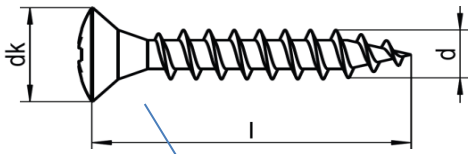

ART. 6114

Vite truciolare a testa svasata con calotta e impronta croce Z (Pozidrive), totalmente filettate
 Cross recessed Z (Pozidrive) raised countersunk head chipboard screw, full thread

Disponibile/Available

 A2

TESTA RINFORZATA
 DOUBLE HEAD

dk max.	5,8	6,7	7,7	8,5	9,5	11,4
[prozidrive]	Z 1	Z 2	Z 2	Z 2	Z 2	Z 3
l/d	3	3,5	4	4,5	5	6
16						
20						
25						
30						
35						
40						
45						
50						
60						
70						
75						
80						
90						
100						
110						
120						
130						
140						
150						
160						
180						
200						